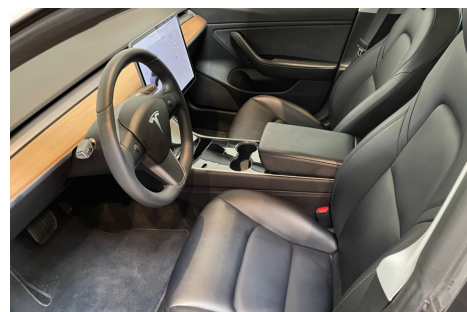

Tesla Model 3 · · Standard Range+ RWD

Pris: 329.900,-

Type:	Personvogn
Modelår:	2020
1. indreg:	12/2020
Kilometer:	9.000 km.
Brændstof:	EI
Farve:	Gråmetal
Antal døre:	4

MIC model med LFP Batterier Autopilot 18" alufælg · læderindtræk · dab radio · navigation · bakkamera · 2 zone klima · parkeringssensor (bag) · parkeringssensor (for) · fuld led forlygter · skiltegenkendelse · nøglefri betjening · elektrisk kabinevarmer · auto. nedbl. bakspejl · el indst. forsæder m. memory · sædevarme · regnsensor · glastag · el-klapbare sidespejle m. varme · læderrat · multifunktionsrat · bluetooth · musikstreaming via bluetooth · digitalt cockpit · trådløs mobilopladning · isofix · automatisk lys · fjernlysassistent · tågelygter · esp · vognbaneassistent · blindvinkelsassistent · automatisk nødbremsesystem Midnight Silver metallic
 Mulighed for attraktiv forsikring Opgivet rækkevidde km 440 Incl lader og kabler Vi hjælper selvfølgelig med opsætning af bilen samt Tesla app.