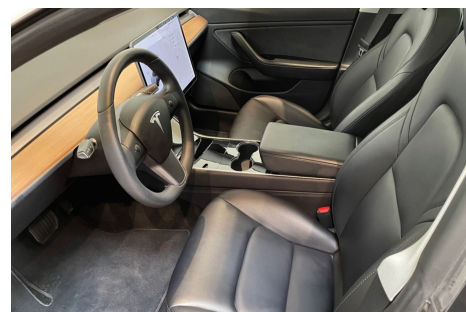

Tesla Model 3 · · Standard Range+ RWD

Pris: 329.900,-

Type:	Personvogn
Modelår:	2020
1. indreg:	12/2020
Kilometer:	9.000 km.
Brændstof:	EI
Farve:	Gråmetal
Antal døre:	4

MIC model med LFP Batterier Autopilot 18" alufælg · læderindtræk · dab radio · navigation · bakkamera · 2 zone klima · parkeringssensor (bag) · parkeringssensor (for) · fuld led forlygter · skiltegenkendelse · nøglefri betjening · elektrisk kabinevarmer · auto. nedbl. bakspejl · el indst. forsæder m. memory · sædevarme · regnsensor · glastag · el-klapbare sidespejle m. varme · læderrat · multifunktionsrat · bluetooth · musikstreaming via bluetooth · digitalt cockpit · trådløs mobilopladning · isofix · automatisk lys · fjernlysassistent · tågelygter · esp · vognbaneassistent · blindvinkelsassistent · automatisk nødbremsesystem Midnight Silver metallic
 Mulighed for attraktiv forsikring Opgivet rækkevidde km 440 Incl lader og kabler Vi hjælper selvfølgelig med opsætning af bilen samt Tesla app.