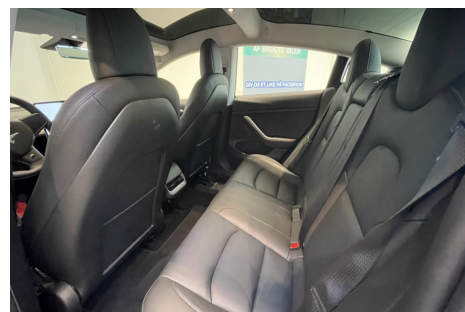

Tesla Model 3 · · RWD

Pris: 399.900,-

Type:	Personvogn
Modelår:	2022
1. indreg:	03/2022
Kilometer:	6.000 km.
Brændstof:	El
Farve:	Perlemorshvid
Antal døre:	4

2022 refresh model med bl.a. varmepumpe MIC model med LFP 60 KWH batterier Aft.træk Autopilot Ratvarme og bagsæde varme 18" alufælge · læderindtræk · dab radio · navigation · bakkamera · 2 zone klima · parkeringssensor (bag) · parkeringssensor (for) · fuld led forlygter · skiltegenkendelse · nøglefri betjening · elektrisk kabinevarmer · auto. nedbl. bakspejl · el indst. forsæder m. memory · sædevarme · regnsensor · glastag · el-klapbare sidespejle m. varme · læderrat · multifunktionsrat · bluetooth · musikstreaming via bluetooth · digitalt cockpit · trådløs mobilopladning · isofix · automatisk lys · fjernlysassistent · esp · vognbaneassistent · blindvinkelsassistent · automatisk nødbremsesystem Perlemors hvid metallic Mulighed for attraktiv forsikring Opgivet rækkevidde km 491 Må trække op til kg. 1.000 Incl nødlader og kabler Vi hjælper selvfølgelig med opsætning af bilen samt Tesla app.