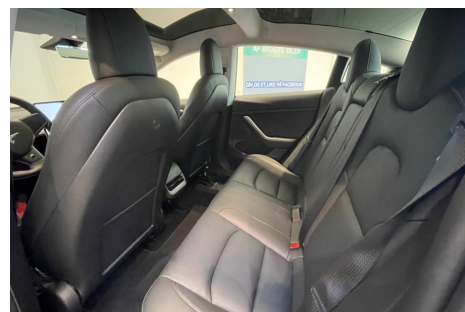

# Tesla Model 3 · · RWD

**Pris: 399.900,-**

Type:	Personvogn
Modelår:	2022
1. indreg:	03/2022
Kilometer:	6.000 km.
Brændstof:	El
Farve:	Perlemorshvid
Antal døre:	4

2022 refresh model med bl.a. varmepumpe MIC model med LFP 60 KWH batterier Aft.træk Autopilot Ratvarme og bagsæde varme 18" alufælge · læderindtræk · dab radio · navigation · bakkamera · 2 zone klima · parkeringssensor (bag) · parkeringssensor (for) · fuld led forlygter · skiltegenkendelse · nøglefri betjening · elektrisk kabinevarmer · auto. nedbl. bakspejl · el indst. forsæder m. memory · sædevarme · regnsensor · glastag · el-klapbare sidespejle m. varme · læderrat · multifunktionsrat · bluetooth · musikstreaming via bluetooth · digitalt cockpit · trådløs mobilopladning · isofix · automatisk lys · fjernlysassistent · esp · vognbaneassistent · blindvinkelsassistent · automatisk nødbremsesystem Perlemors hvid metallic Mulighed for attraktiv forsikring Opgivet rækkevidde km 491 Må trække op til kg. 1.000 Incl nødlader og kabler Vi hjælper selvfølgelig med opsætning af bilen samt Tesla app.