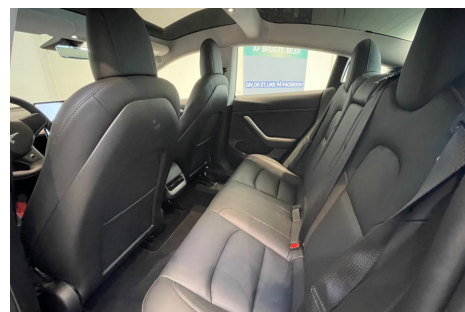

2021 model med bla. varmepumpe og Boombox Trackmode Hækspoiler i kulfiber Autopilot 20" alufælge · læderindtræk · adaptiv fartpilot · 2 zone klima · navigation · dab radio · fuld led forlygter · parkeringssensor (for) · parkeringssensor (bag) · bakkamera · el-klapbare sidespejle m. varme · nøglefri betjening · auto. nedbl. bakspejl · regnsensor · sædevarme · el indst. forsæder m. memory · skiltegenkendelse · fjernlysassistent · læderrat · multifunktionsrat · håndfrit til mobil · bluetooth · musikstreaming via bluetooth · digitalt cockpit · isofix · esp · vognbaneassistent · blindvinkelsassistent · tågelyger · automatisk nødbremsesystem · trådløs mobilopladning · el.bagklap Mulighed for attraktiv forsikring Perlemors hvid metallic Opgivet rækkevidde km 567 Incl nødlader og kabler Vi hjælper selvfølgelig med opsætning af bilen samt Tesla app.

Motor	Ydelse	Transmission	Mål	Økonomi
Volume:	Effekt: 513 HK.	4-hjulstræk	Længde: 469 cm.	Tank: l.
Cylinder:	Moment:	Gear: Automatgear	Bredde: 184 cm.	Km/l: 66,9 l.
Antal ventiler:	Topfart: 261 ktm/t.		Højde: 144 cm	Ejeravgift:
	0-100 km/t.: 3,3 sek.		Vægt: 1.847 kg.	DKK 680
				Produktionsår:
				-