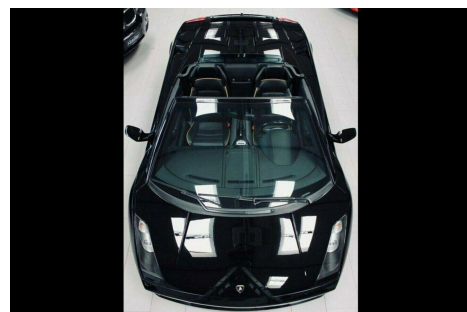

Lamborghini Gallardo · 5,0 · Spyder E-gear

Pris: 8.995,- pr. md. inkl. moms

Type:	Personvogn
Modelår:	2008
1. indreg:	07/2008
Kilometer:	43.000 km.
Brændstof:	Benzin
Farve:	Sortmetal
Antal døre:	2

Med en så vanvittig nypris er det svært at komme til en Lamborghini · men med leasing er den inden for rækkevidde for mange flere end hvis der skulle betales fuld afgift. aut.gear · 19" alufælge · fuldaut. klima · bakkamera · ratgearskifte · startspærre · el-ruder · el-spejle · læderindtræk · læderrat · xenonlys · airbag · antispin · abs · esp · servo · Interiør kulfiber pakke · serviceret med bla. helt nye bremses for · Eksotisk bil med fantastisk lyd og fornuftig vedligeholdelse omk. Leasing: Førstegangsydelse: kr. 175.000 incl moms 12 mdr a kr. 8.995 incl moms. Restværdi: kr. 480.000 ex moms uafg. ·

Motor	Ydelse	Transmission	Mål	Økonomi
Volume: 5,0	Effekt: 519 HK.	4-hjulstræk	Længde: 430 cm.	Tank: 90 l.
Cylinder: 10	Moment: 510	Gear: Automatgear	Bredde: 190 cm.	Km/l: 5,9 l.
Antal ventiler: 40	Topfart: 314 ktm/t.		Højde: 116 cm	Ejerafgift:
	0-100 km/t.: 4,00 sek.		Vægt: 1.570 kg.	DKK 15.440
				Produktionsår:
				-