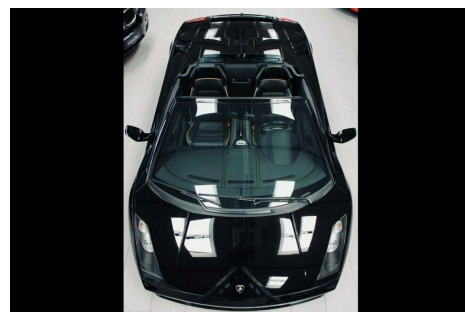

Lamborghini Gallardo · 5,0 · Spyder E-gear

Pris: 8.995,- pr. md. inkl. moms

Type:	Personvogn
Modelår:	2008
1. indreg:	07/2008
Kilometer:	43.000 km.
Brændstof:	Benzin
Farve:	Sortmetal
Antal døre:	2

Med en så vanvittig nypris er det svært at komme til en Lamborghini · men med leasing er den inden for rækkevidde for mange flere end hvis der skulle betales fuld afgift. aut.gear · 19" alufælge · fuldaut. klima · bakkamera · ratgearskifte · startspærre · el-ruder · el-spejle · læderindtræk · læderrat · xenonlys · airbag · antispin · abs · esp · servo · Interiør kulfiber pakke · serviceret med bla. helt nye bremses for · Eksotisk bil med fantastisk lyd og fornuftig vedligeholdelse omk. Leasing: Førstegangsydelse: kr. 175.000 incl moms 12 mdr a kr. 8.995 incl moms. Restværdi: kr. 480.000 ex moms uafg. ·

Motor	Ydelse	Transmission	Mål	Økonomi
Volume: 5,0	Effekt: 519 HK.	4-hjulstræk	Længde: 430 cm.	Tank: 90 l.
Cylinder: 10	Moment: 510	Gear: Automatgear	Bredde: 190 cm.	Km/l: 5,9 l.
Antal ventiler: 40	Topfart: 314 ktm/t.		Højde: 116 cm	Ejerafgift:
	0-100 km/t.: 4,00 sek.		Vægt: 1.570 kg.	DKK 15.440
				Produktionsår:
				-