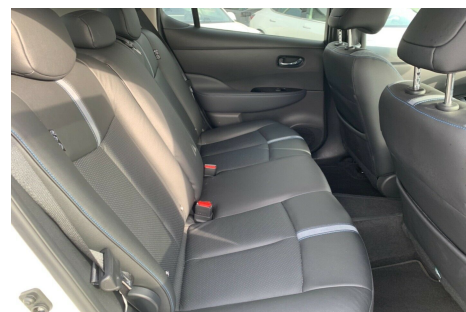

# Nissan Leaf · · Tekna

**Pris: 179.900,-**

Type:	Personvogn
Modelår:	2019
1. indreg:	02/2019
Kilometer:	30.000 km.
Brændstof:	Ei
Farve:	Perlemorshvid
Antal døre:	5

adaptiv fartpilot med propilot · 17" alufælge · læderindtræk · navigation · dab radio · 2 zone klima · nøglefri betjening · Bose lydanlæg · elektrisk kabinevarmer · auto. nedbl. bakspejl · regnsensor · sædevarme for og bag · højdejust. førersæde · el-klapbare sidespejle m. varme · 360° kamera · læderrat · multifunktionsrat · bluetooth · musikstreaming via bluetooth · digitalt cockpit · isofix · fuld led forlygter · led kørelys · fjernlysassistent · automatisk lys · tågelygter · parkeringssensor (bag) · parkeringssensor (for) · varme i rat · skiltegenkendelse · vognbaneassistent · blindvinkelsassistent · automatisk nødbremsesystem · android auto · apple carplay Lækker familie elbil med massere af udstyr og plads Opgivet rækkevidde km 270