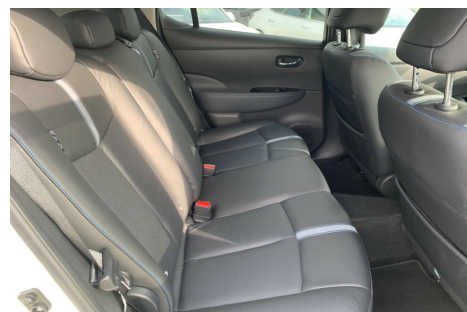

Nissan Leaf · · Tekna

Pris: 179.900,-

Type:	Personvogn
Modelår:	2019
1. indreg:	02/2019
Kilometer:	30.000 km.
Brændstof:	Ei
Farve:	Perlemorshvid
Antal døre:	5

adaptiv fartpilot med propilot · 17" alufælge · læderindtræk · navigation · dab radio · 2 zone klima · nøglefri betjening · Bose lydanlæg · elektrisk kabinevarmer · auto. nedbl. bakspejl · regnsensor · sædevarme for og bag · højdejust. førersæde · el-klapbare sidespejle m. varme · 360° kamera · læderrat · multifunktionsrat · bluetooth · musikstreaming via bluetooth · digitalt cockpit · isofix · fuld led forlygter · led kørelys · fjernlysassistent · automatisk lys · tågelygter · parkeringssensor (bag) · parkeringssensor (for) · varme i rat · skiltegenkendelse · vognbaneassistent · blindvinkelsassistent · automatisk nødbremsesystem · android auto · apple carplay Lækker familie elbil med massere af udstyr og plads Opgivet rækkevidde km 270