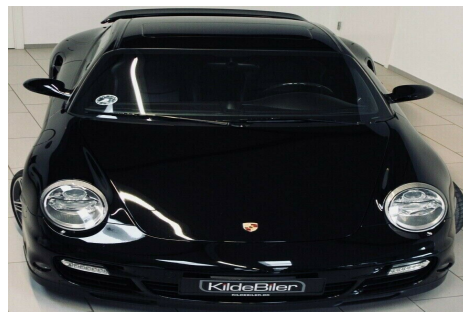

Porsche 911 Turbo · 3,6 · Coupé Tiptr.

Pris: 5.000,- pr. md. inkl. moms

Type:	Personvogn
Modelår:	2006
1. indreg:	12/2006
Kilometer:	74.000 km.
Brændstof:	Benzin
Farve:	Sortmetal
Antal døre:	2

Få biler er så genkendelige og ingen er så legendariske som 911 Turbo. Lige under 500HK og motoren allerbagerst er en opskrift på masser af sjov! aut.gear/tiptronic · 19" alufælge · fuldaut. klima · fjernb. c.lås · ratgearskifte · fartpilot · kørecomputer · startspærre · udv. temp. måler · el indst. forsæder · el-ruder · el-spejle · cd/radio · multifunktionsrat · læderindtræk · læderrat · xenonlys · lygtevaske · airbag · abs · antispin · esp · servo · hvide blink · indfarvede kofangere · elektrisk spoiler · Fuld porsche service Leasing: Førstegangsydelse: kr. 150.000 incl moms 12 mdr a kr. 5.000 incl moms

Motor	Ydelse	Transmission	Mål	Økonomi
Volume: 3,6	Effekt: 480 HK.	4-hjulstræk	Længde: 445 cm.	Tank: 7 l.
Cylinder: 6	Moment: 620	Gear: Automatgear	Bredde: 185 cm.	Km/l: 7,4 l.
Antal ventiler: 24	Topfart: 310 ktm/t.		Højde: 130 cm	Ejerafgift:
	0-100 km/t.: 3,70 sek.		Vægt: 1.620 kg.	DKK 11.740
				Produktionsår:
				-