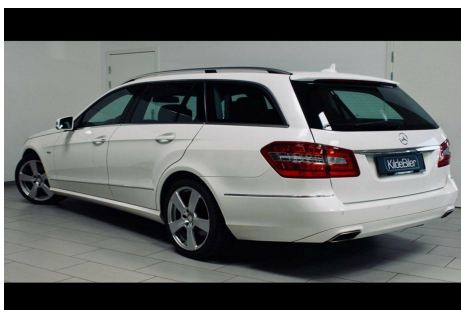

Mercedes E350 · 3,0 · CDi Avantgarde stc. aut. BE

Pris: 299.900,-

Type:	Personvogn
Modelår:	2011
1. indreg:	11/2011
Kilometer:	181.000 km.
Brændstof:	Diesel
Farve:	Hvid
Antal døre:	5

7 personers · aut.gear/tiptronic · 18" alufælge · 2 zone klima · fjernb. c.lås · parkeringssensor · ratgearskifte · kørecomputer · infocenter · startspærre · auto. nedbl. bakspejl · udv. temp. måler · regnsensor · sædevarme · el indst. forsæder · el-ruder · el-spejle · bakkamera · adaptiv fartpilot · el betjent bagklap · cd/radio/USB/IPOD · TV i nakkestøtter · navigation · multifunktionsrat · bluetooth · armlæn · isofix · bagagerumsdækken · kopholder · læderindtræk · læderrat · el komfortsæder · tågelygter · xenonlys · automatisk lys · led forlygter · airbag · abs · antispin · esp · servo · lane assist · blindvinkelsassistent · automatisk nødbremsesystem · hvide blink · indfarvede kofangere · tagræling · køl i handskerum · aftag. træk · diesel partikel filter · service ok ·

Motor	Ydelse	Transmission	Mål	Økonomi
Volume: 3,0	Effekt: 265 HK.	Baghjulstræk	Længde: 490 cm.	Tank: 80 l.
Cylinder: 6	Moment: 620	Gear: Automatgear	Bredde: 185 cm.	Km/l: 15,6 l.
Antal ventiler: 24	Topfart: 250 km/t.		Højde: 151 cm	Ejeravgift:
	0-100 km/t.: 6,70 sek.		Vægt: 1.845 kg.	DKK 3.600
				Produktionsår:
				-